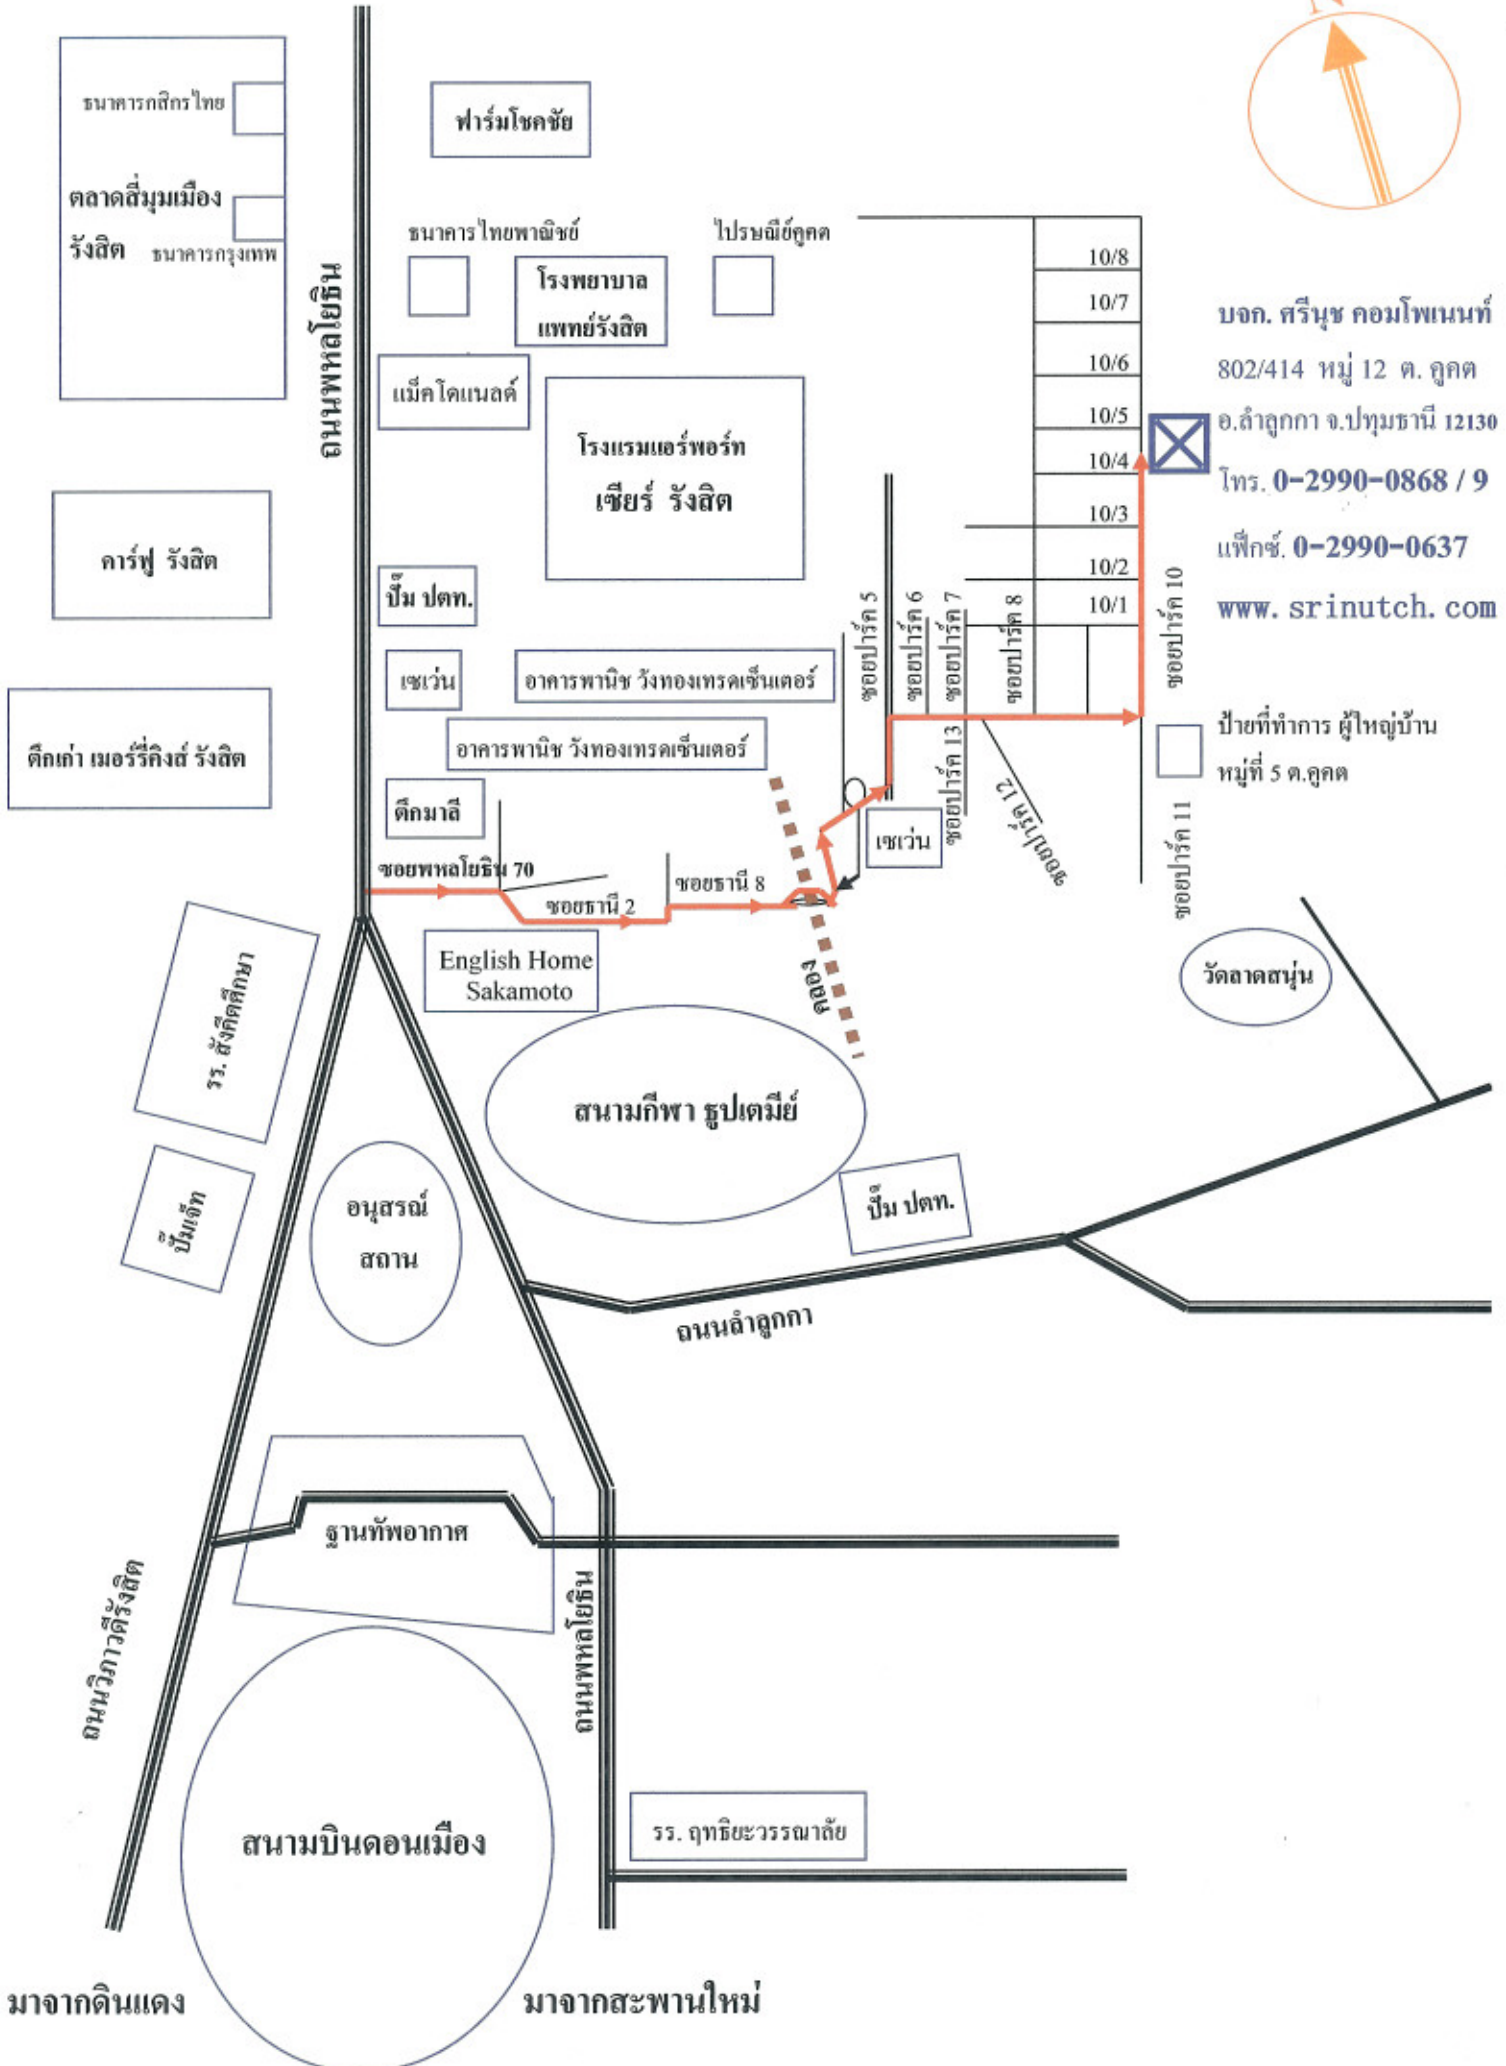

มาจากฟิวเจอร์พาร์ค รังสิต

ป้ายที่ทำการ ผู้ใหญ่บ้าน
 หมู่ที่ 5 ต.ฤๅกค